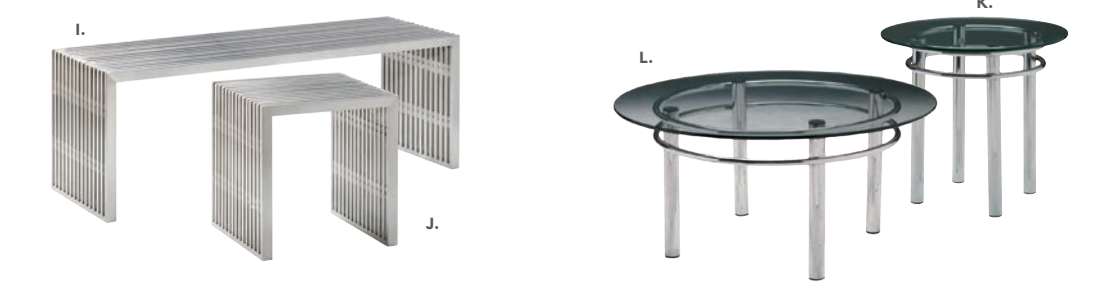

ALONDRA

- Cocktail Table
47"L 24"D 16"H
- A) 820250 (glass, chrome)
- B) 820251 (wood, chrome)
- End Table
20"L 20"D 20"H
- C) 820252 (glass, chrome)
- D) 820253 (wood, chrome)

GEO

- Cocktail Table
50"L 22"D 16"H
- A) 82034 (glass, chrome)
- B) 82027 (wood, black)
- End Table
26"L 26"D 20"H
- C) 82035 (glass, chrome)
- D) 82028 (wood, black)

Styles & Shapes

Available in Power

- Taos Side Tables**
15.75"L 15.75"D 24"H
- A) 820322 (white top, bronze)
- B) 820320 (black top, bronze)
- C) 820321 (wood top, bronze)
- Sedona Side Tables**
15.75"L 15.75"D 24"H
- D) 820312 (white top, bronze)
- E) 820310 (black top, bronze)
- F) 820311 (wood top, bronze)

- Sydney Cocktail Tables**
(brushed steel)
48"L 26"D 18"H
- A) 82053 (white)
- 82073 (powered)
- B) 82052 (black)
- 82076 (powered)
- C) 82077 (blue)
- D) 82078 (wood)
- Sydney End Tables**
27"L 23"D 22"H
- E) 82055 (white)
- F) 82054 (black)
- G) 82079 (blue)
- H) 82080 (wood)