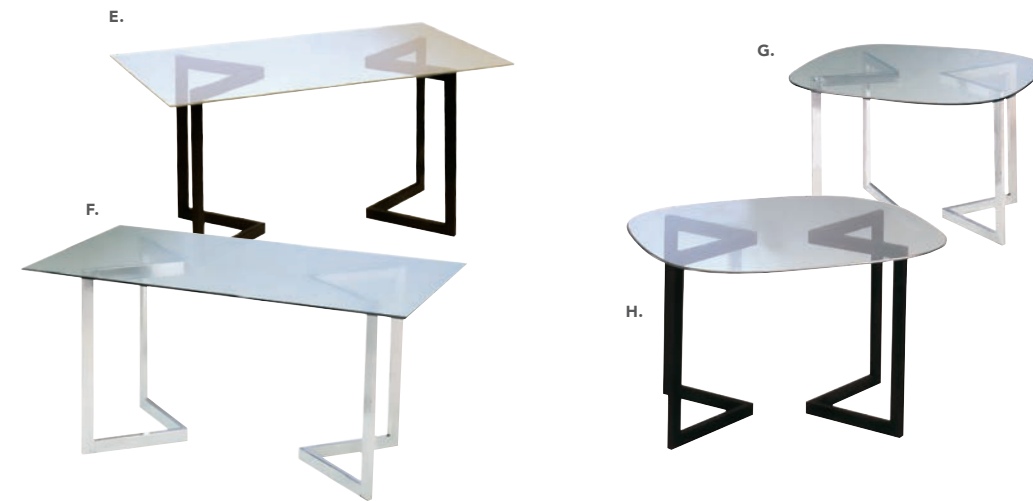

Geo Rectangular Tables
60"L 36"D 29"H
E) 82041 (glass, black)
F) 82051 (glass, chrome)

Geo Rounded Square Tables
42"L 42"D 29"H
G) 82044 (glass, chrome)
H) 82043 (glass, black)