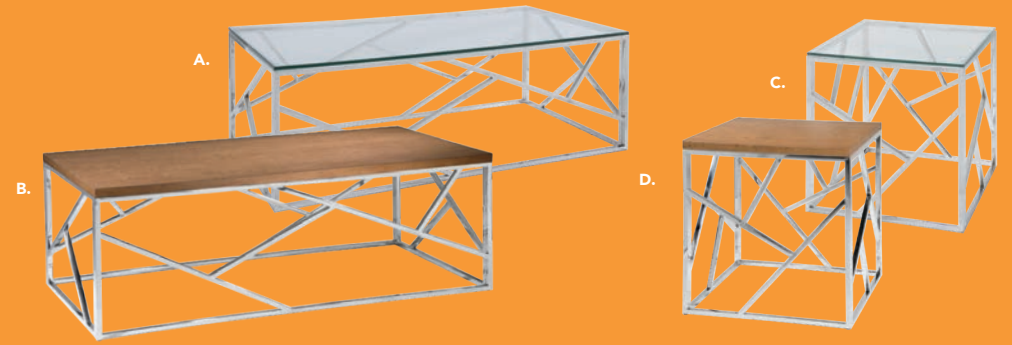

Marche Swivel

Accent Tables

MESA

- A) 820135 End Table
20.5"RND 21.25"H (wood top, bronze)
- B) 820132 Cocktail Table
32.25"RND 17.25"H (wood top, bronze)
- C) 820134 End Table
24"RND 21.25"H (glass top, bronze)
- D) 820131 Cocktail Table
36"RND 17.25"H (glass top, bronze)
- E) 820133 End Table
20.5"RND 21.25"H (black top, bronze)
- F) 820130 Cocktail Table
32.25"RND 17.25"H (black top, bronze)

ALONDRA

- Cocktail Table
47"L 24"D 16"H
- A) 820250 (glass, chrome)
- B) 820251 (wood, chrome)
- End Table
20"L 20"D 20"H
- C) 820252 (glass, chrome)
- D) 820253 (wood, chrome)

GEO

- Cocktail Table
50"L 22"D 16"H
- A) 82034 (glass, chrome)
- B) 82027 (wood, black)
- End Table
26"L 26"D 20"H
- C) 82035 (glass, chrome)
- D) 82028 (wood, black)