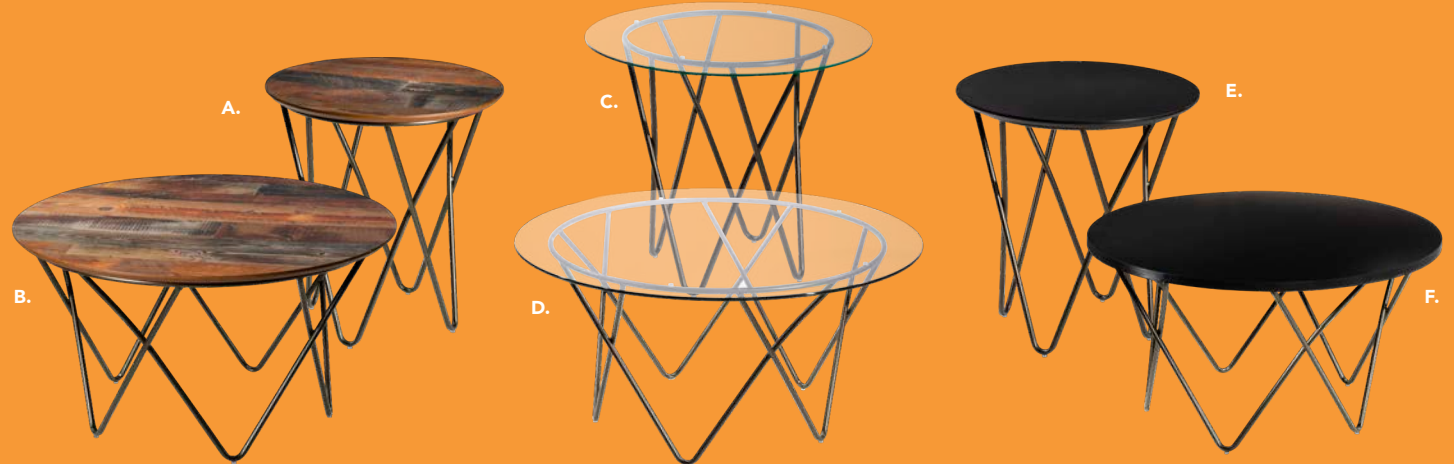

- M) 8507 Quarter Curve
(white vinyl)
53"L 22"D 18"H
- Ring** (4 ottoman seats)
(white vinyl)
72" RND 18"H

- N) 81526 Edge
LED Cube
(white plastic)
19"L 19"D 19"H
AC power only

- O) 82074
Regis Bench
(brushed metal)
47"L 15.5"D 16"H

Marche Swivel

Accent Tables

MESA

- A) 820135 End Table
20.5"RND 21.25"H (wood top, bronze)
- B) 820132 Cocktail Table
32.25"RND 17.25"H (wood top, bronze)
- C) 820134 End Table
24"RND 21.25"H (glass top, bronze)
- D) 820131 Cocktail Table
36"RND 17.25"H (glass top, bronze)
- E) 820133 End Table
20.5"RND 21.25"H (black top, bronze)
- F) 820130 Cocktail Table
32.25"RND 17.25"H (black top, bronze)