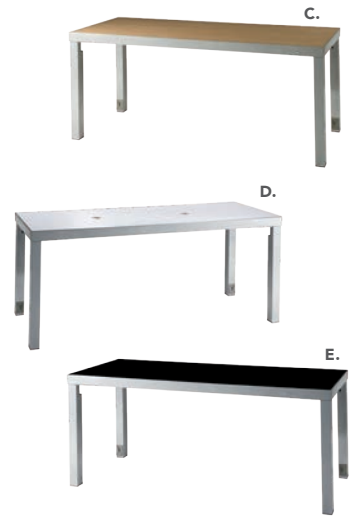

Café Tables

Ventura Powered Café Tables

(silver frame)
72.25"L 26.25"D 30"H
A) 820964 (black top)
B) 820965 (white top)

Ventura Communal Café Tables

(silver frame)
72.25"L 26.25"D 30"H
Maple Top
C) 820963 (solid)
820960 (grommets)

White Top
D) 820961 (grommets)
820966 (solid)

Black Top
E) 820962 (solid)